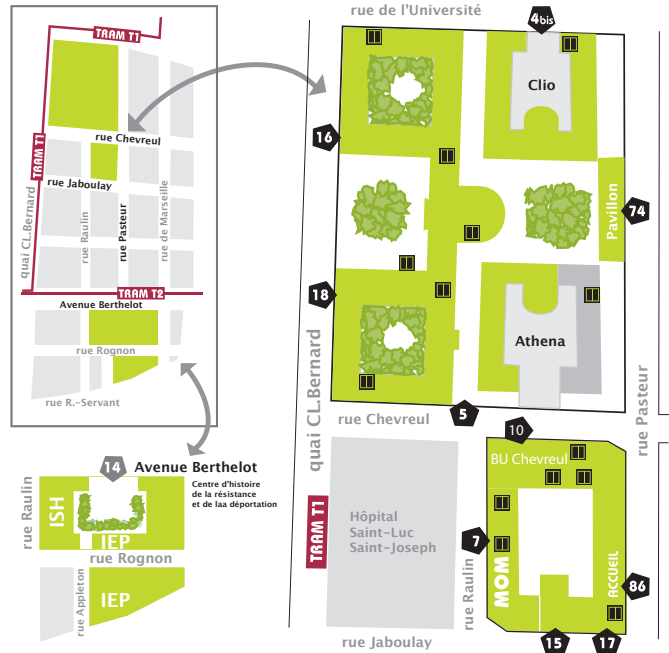

- **7, rue Raulin**
  Maison de l'Orient et de la Méditerranéenne – Jean Pouilloux (MOM)
  Amphithéâtre Benveniste
- **5, rue Chevreul**
  Local syndical des personnels
  Salle des personnels
- **17, rue Jaboulay**
  (entrée sous-sol) Livraisons

- **14, avenue Berthelot**
  Institut des sciences de l'homme (ISH)
  Institut d'urbanisme
  Institut d'études politiques (IEP)
- **7, rue du professeur Appleton**
  Institut d'études politiques et amphithéâtre de l'IEP